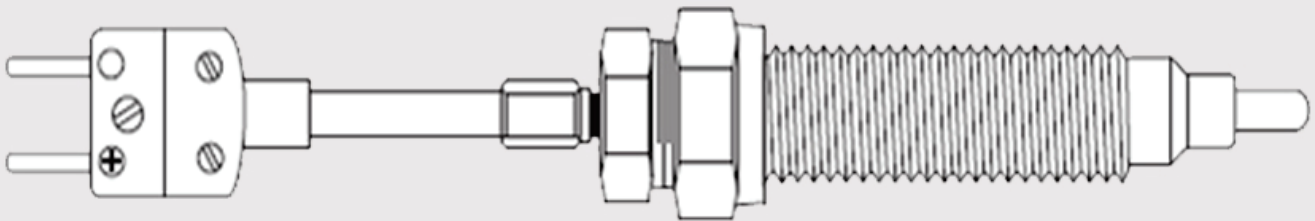

COMÉRCIO INSTRUMENTAÇÃO LTDA

TERMOPARES PARA EXTRUSÃO (Modelos Especiais)

CONSULTE SEMPRE UM FABRICANTE!

Praça Gen. Guimarães, 13 - Jaguará
São Paulo/ SP - CEP 05114-110
Telefone: (11) 3622-4487
WWW.GRISINSTRUMENTACAO.COM.BR